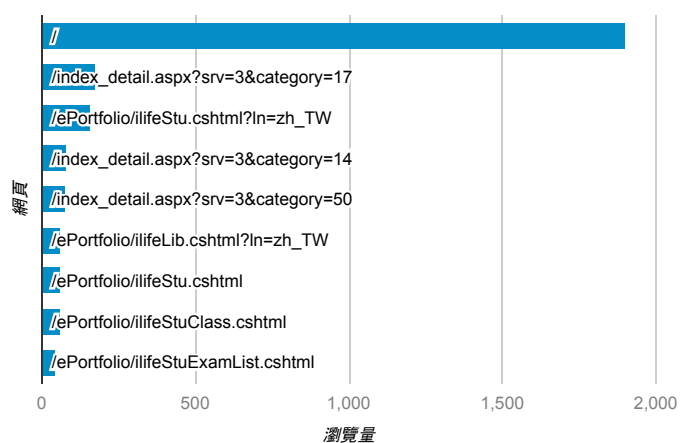

瀏覽量 (依網頁分組)

造訪和新造訪率 (依 關鍵字 分組)

關鍵字	工作階段	新工作階段百分比
(not provided)	703	75.82%
(not set)	2	50.00%