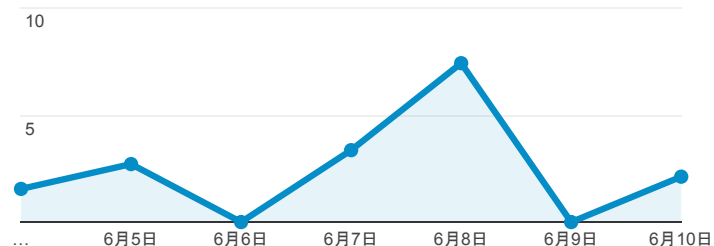

## 報表03\_內容

2018年6月4日 - 2018年6月10日

所有使用者  
100.00% 個工作階段

### 網頁載入平均需時 (秒)

● 平均網頁載入時間 (秒)

### 網頁載入平均需時 (秒)和瀏覽量 (依 網頁 分組)

網頁	平均網頁載入時間 (秒)	瀏覽量
/index_detail_share.aspx?id=537C19E76E8126BF	13.45	12
/index_detail_share.aspx?id=2DEFF1C2C46C92BE	7.72	1
/index_detail.cshtml?srv=3&category=14	6.28	39
/	4.75	1,902
/index_detail_share.cshtml?id=DE4DAE13F71BFB7C	2.86	1
/index.aspx	2.57	36
/index_detail.aspx?srv=3&category=50	2.31	80
/index_detail_share.aspx?id=A20A01A5CAF7B5D8	2.20	2
/index_detail.aspx?srv=3&category=14	1.81	83
/ePortfolio/ilifeStu.cshtml?ln=zh_TW	1.65	158

### 瀏覽量 (依網頁分組)